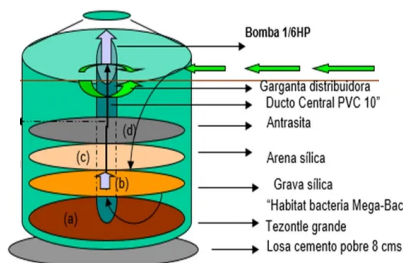

FILTRO BIOLÓGICO

750 Lts

$ 16 800+ IVA

1 100 Lts

$ 20 000+ IVA

2 500 Lts

$ 42 500+ IVA